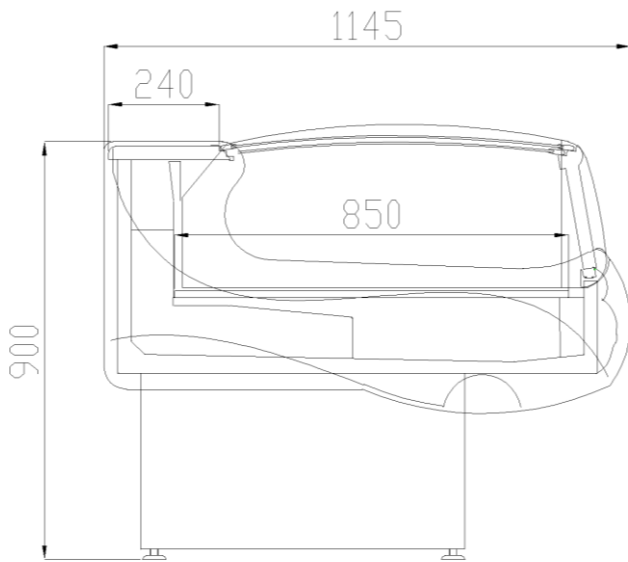

Linear Cabinet